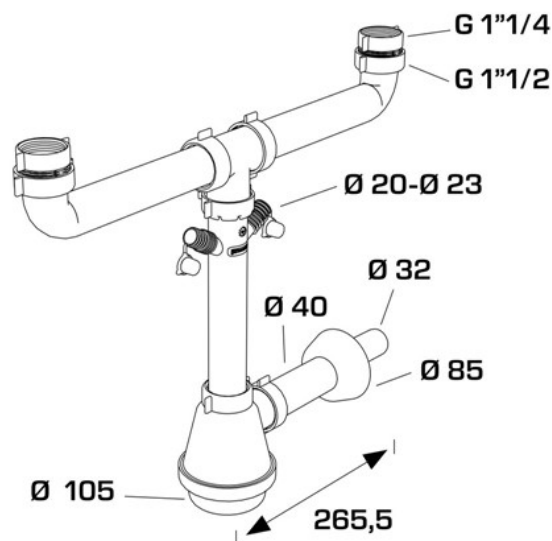

ORIGINE: MADE IN ITALY

Cod.EAN13: 8030575065090

Cod Doganale :39229000

Scheda Tecnica

**Modello:** FIASCA

**Prodotto:** Sifoni a bottiglia per lavello

**Specifico:** Con attacco per scarico lavatrice/lavastoviglie doppio

**Spec.Prod.:** 1"1/2 (1"1/4) x ø 40 (ø 32) x 230 mm

**Materiale1:** PP

**Materiale2:**

**Colore1:** BIANCO

**Colore2:**

Certificazioni